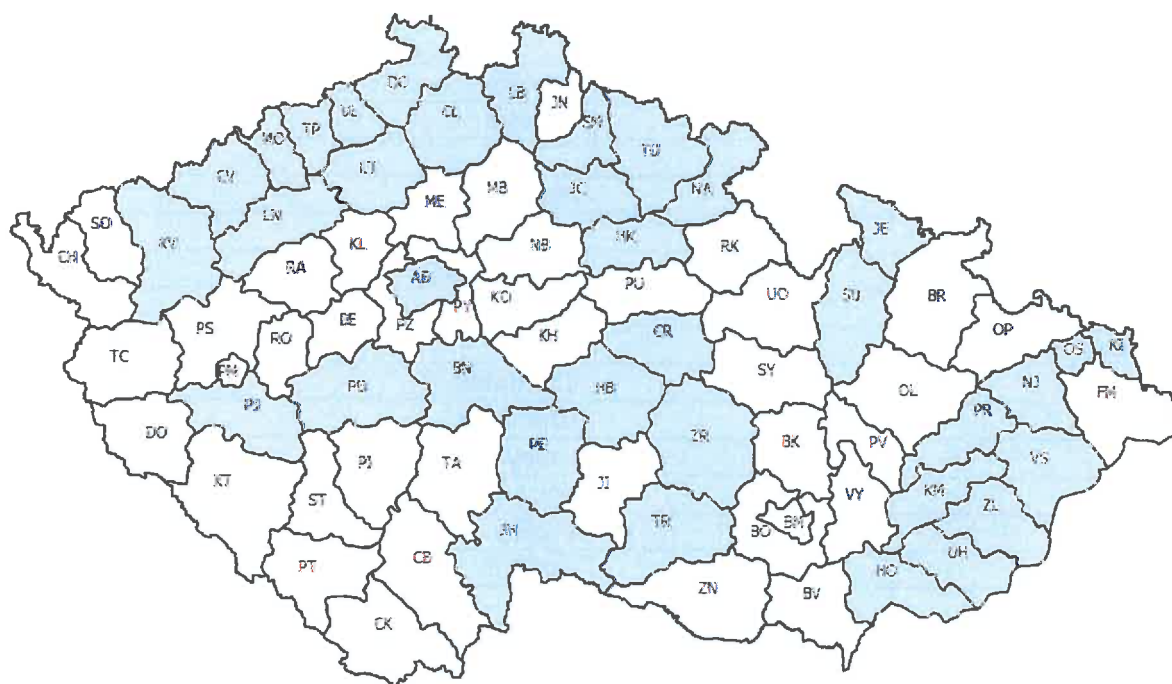

Estimated anti-parasite treatment of hoofed game on the territory of the Czech Republic in 2017.

AB - Praha -capital
 BE - Beroun
 BK - Blansko
 BM - Brno-město
 BN - Benešov
 BO - Brno-venkov
 BR - Bruntál
 BV - Břeclav
 CB - České Budějovice
 CK - Český Krumlov
 CL - Česká Lípa
 CR - Chrudim
 CV - Chomutov
 DC - Děčín
 DO - Domažlice
 FM - Frýdek-Místek
 HB - Havlíčkův Brod
 HK - Hradec Králové
 HO - Hodonín
 CH - Cheb
 JC - Jičín
 JE - Jeseník
 JH - Jindřichův Hradec
 JI - Jihlava
 JN - Jablonec nad Nisou
 KH - Kutná Hora

KI - Karviná
 KL - Kladno
 KM - Kroměříž
 KO - Kolín
 KT - Klatovy
 KV - Karlovy Vary
 LB - Liberec
 LN - Louny
 LT - Litoměřice
 MB - Mladá Boleslav
 ME - Mělník
 MO - Most
 NA - Náchod
 NB - Nymburk
 NJ - Nový Jičín
 OL - Olomouc
 OP - Opava
 OS - Ostrava-město
 PB - Příbram
 PE - Pelhřimov
 PI - Písek
 PJ - Plzeň-jih
 PM - Plzeň-město
 PR - Přešov
 PS - Plzeň-sever
 PT - Prachatice

PU - Pardubice
 PV - Prostějov
 PY - Praha-východ
 PZ - Praha-západ
 RA - Rakovník
 RK - Rychnov nad Kněžnou
 RO - Rokycany
 SM - Semily
 SO - Sokolov
 ST - Strakonice
 SU - Šumperk
 SY - Svitavy
 TA - Tábor
 TC - Tachov
 TP - Teplice
 TR - Třebíč
 TU - Trutnov
 UH - Uherské Hradiště
 UL - Ústí nad Labem
 UO - Ústí nad Orlicí
 VS - Vsetín
 VY - Vyškov
 ZL - Zlín
 ZN - Znojmo
 ZR - Žďár nad Sázavou